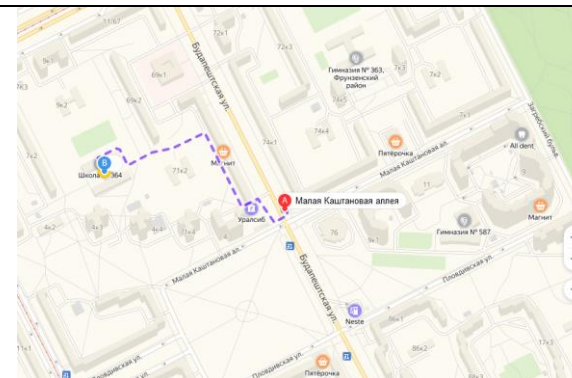

№	Район объекта, адрес объекта	Наименование объекта	Ближайшая к объекту остановка общественного транспорта, ее адрес/схема	Описание пути следования ММГН	Схема проезда
	Фрунзенский 192284, Санкт-Петербург, улица Димитрова д.9 корпус 3, литер А	Государственное бюджетное общеобразовательное учреждение средняя общеобразовательная школа № 364 Фрунзенского района Санкт-Петербурга	<p>Остановка общественного транспорта «Остановка Улица Димитрова»</p> <p>Автобусы 54, 159</p> <p>Маршрутки К-136, К-25, К-388 К-45, К-53а/16 К-82</p> <p>Троллейбусы 39</p> <p>Остановка «Будапештская улица»</p> <p>Трамваи 25, 43</p>	<p>7 мин (620 м)</p> <p>В основном без подъемов</p> <p>1) Следуйте на северо-восток в сторону ул. Будапештская 246 м</p> <p>2) поверните направо, следуйте на юго-запад 130 м</p> <p>3) Поверните налево, следуйте на юго-восток 66 м</p> <p>4) поверните направо, 83 м</p> <p>5) Поверните направо, 39 м</p> <p>6) Пункт назначения будет слева</p>	
			<p>Остановка «Купчинская улица, киноцентр «Чайка»»</p> <p>Трамваи 25, 43</p> <p>Автобусы 74, 157</p> <p>Маршрутки К-246</p>	<p>6 мин (500м)</p> <p>1) Следуйте на юго-восток по ул. Купчинская 110 м</p> <p>2) Поверните налево 220 м</p> <p>3) Поверните налево 150 м</p> <p>4) Пункт назначения будет прямо</p>	

Остановка  
«Малая  
Каштановая  
аллея»  
Автобусы  
54, 159  
Троллейбусы  
39  
Маршрутные  
такси  
К-16, К-25, К-45,  
К-82, К-136  
К-388

- 5 мин (400 м)
- 1) Следуйте на северо-запад по 26 м
  - 2) Поверните направо 47 м
  - 3) Поверните налево 27 м
  - 4) Поверните направо 142 м
  - 5) Поверните налево 150 м
  - 6) Поверните направо, 39 м
  - 7) Пункт назначения будет слева

Остановка «Улица  
Пловдивская»  
  
Трамваи  
25, 43  
Маршрутки  
К-246

- 6 мин. (500 м)
- 1) Следуйте на юго-запад 160 м
  - 2) Поверните направо 170 м
  - 3) Поверните направо 45 м
  - 4) Пункт назначения будет прямо